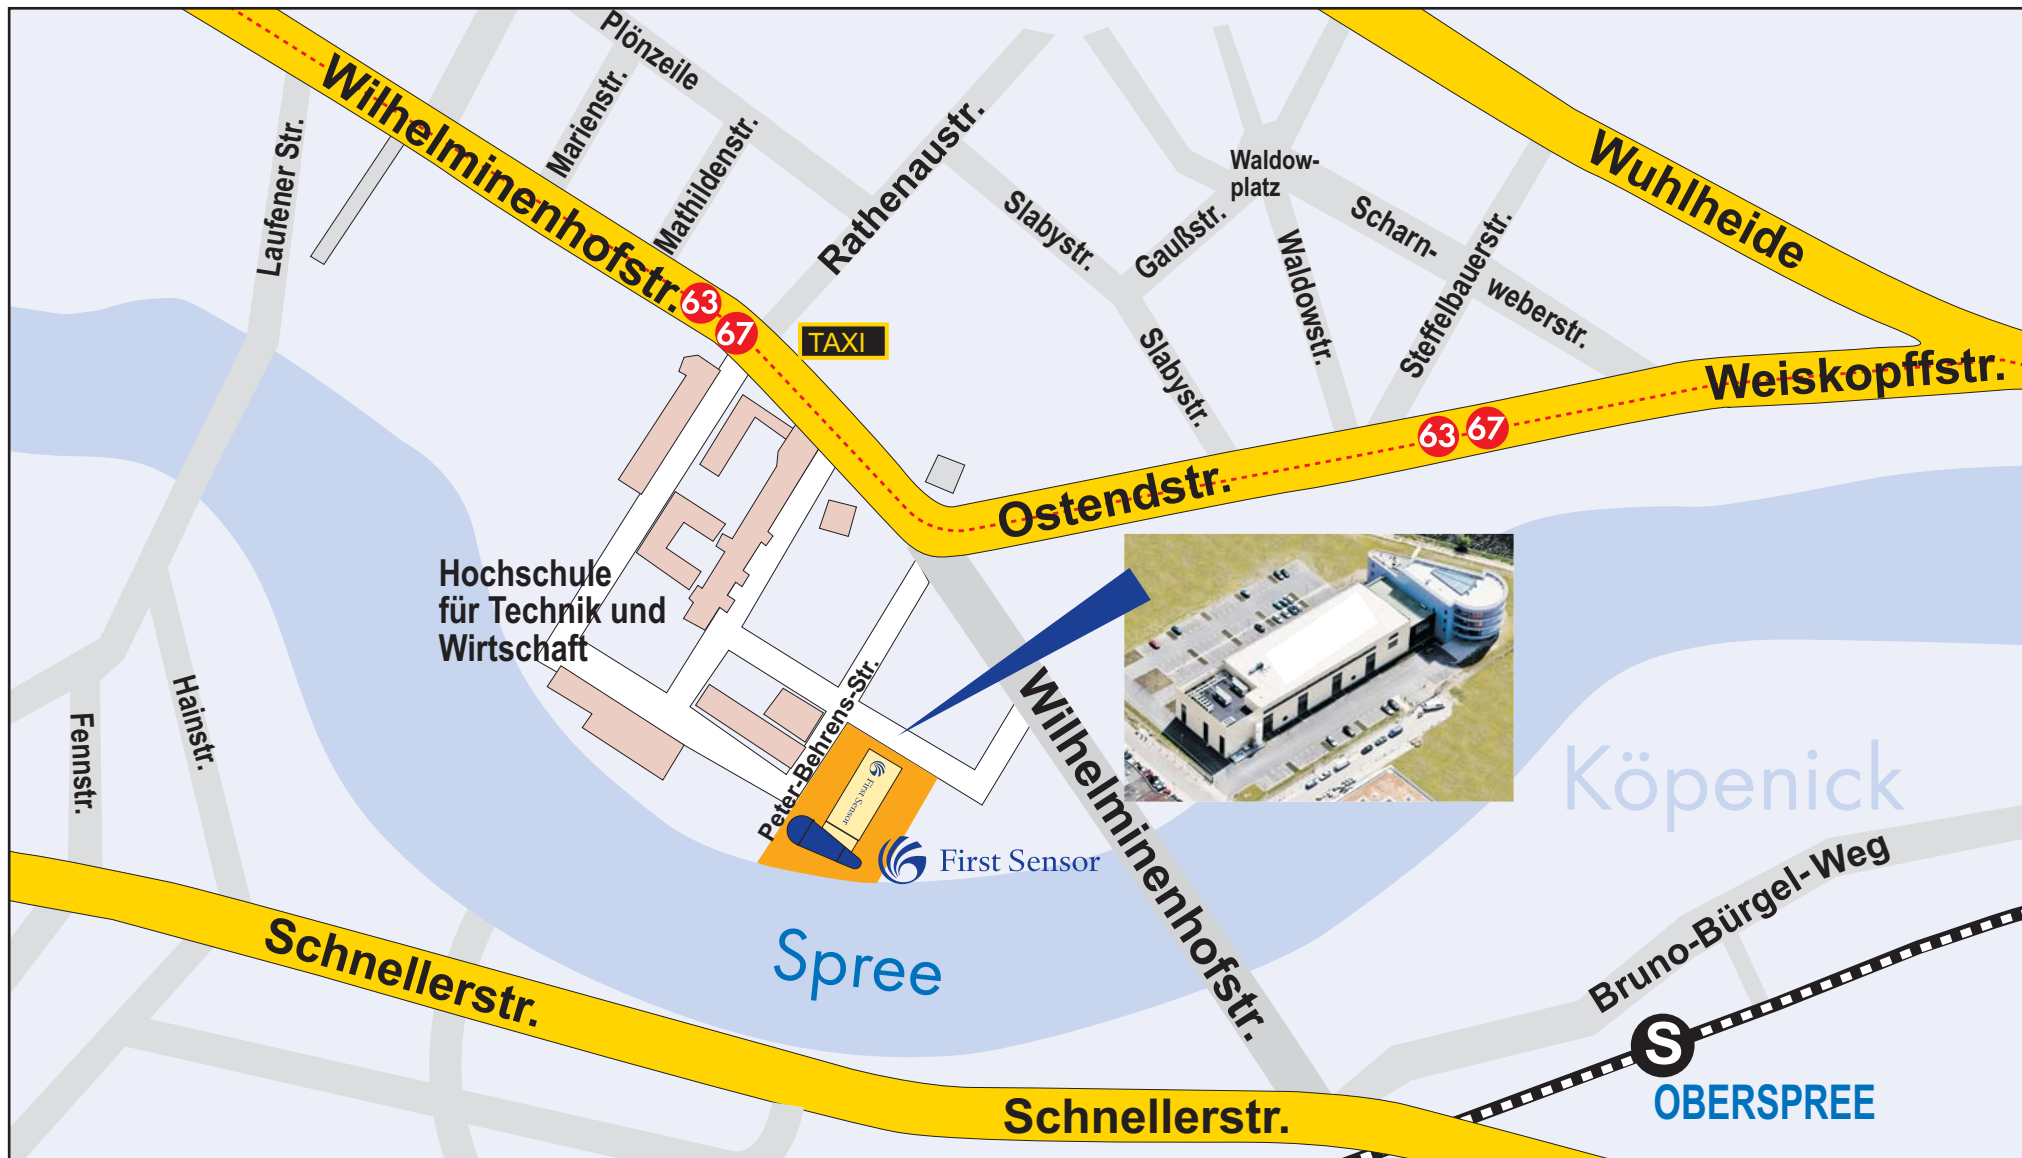

First Sensor AG

Peter-Behrens-Str. 15  
 12459 Berlin  
 Tel. +49 30 639923-99  
 Fax +49 30 639923-33

Mit dem Auto:

- verlassen Sie die A 10 (Berliner Ring) am Schönefelder Kreuz in Richtung Berlin-Zentrum (A 113)
- Abfahrt Dreieck Treptow in Richtung Berlin-Zentrum Friedrichshain (B 96a) B 96a bis S-Bahnhof Schöneweide rechts abbiegen in Spreestraße/Brückenstraße um die Spree zu überqueren
- an der Ampel rechts einbiegen in die Wilhelminenhofstraße, geradeaus weiter in die Ostendstraße

Mit öffentlichen Verkehrsmitteln:

- mit der S-Bahn bis Bahnhof Schöneweide
- weiter mit Taxi oder Straßenbahn Linie 63 oder 67, Haltestelle Rathenaustraße (Fahrzeit ca. 10 min.)

Weitere Info's bitte [BVG](#) kontaktieren.